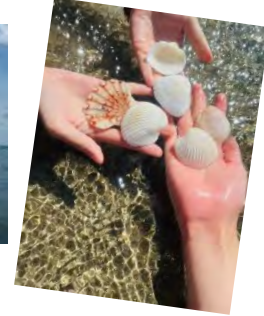

草取りや祈禱祭など、
地域の行事にも参加し、
地域の方との関わりも増えてきました!

2022
令和4年

6

June 水曜月

夕日を見に
お散歩

日	月	火	水	木	金	土
29	30	31	1	2	3	4
5	6	7	8	9	10	11 入替
12	13	14	15	16	17	18
19 父の日	20	21 夏至	22	23	24	25
26	27	28	29	30	1	2

おでかけ!

海水浴!